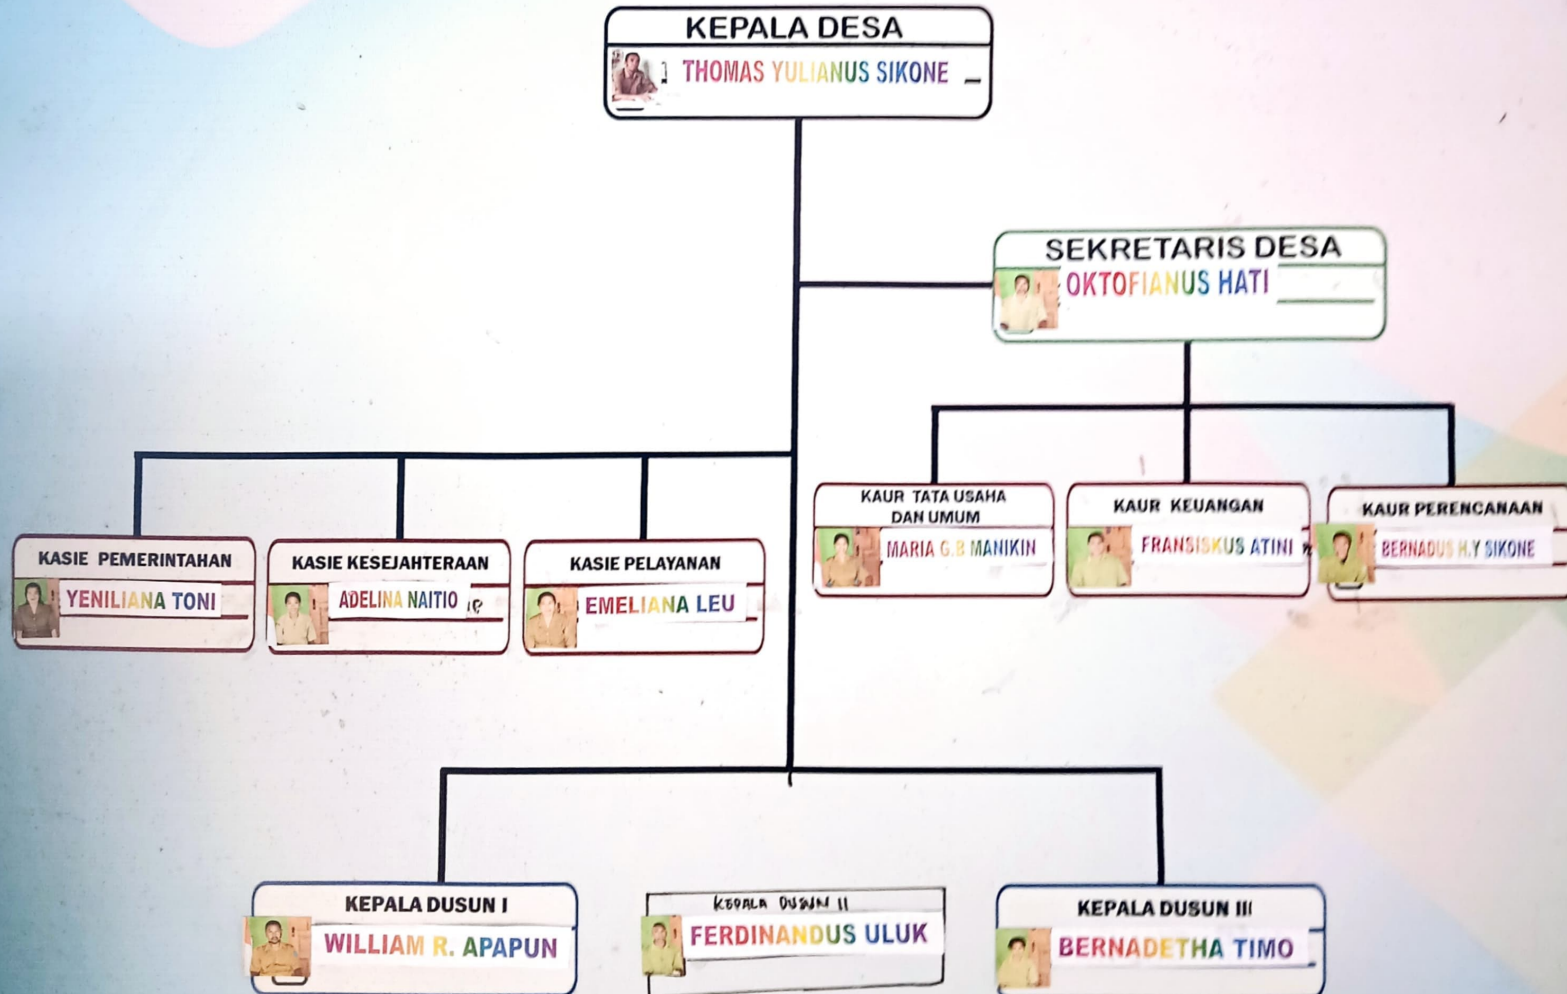

STRUKTUR ORGANISASI PEMERINTAHAN DESA

DESA TAPENPAH – KECAMATAN INSANA - KAB. TIMOR TENGAH UTARA
(PERATURAN BUPATI TTU NO. 28 TAHUN 2016)

Noenebu, 31 Desember 2023

KEPALA DESA

THOMAS YULIANUS SIKONE, S.Pd.